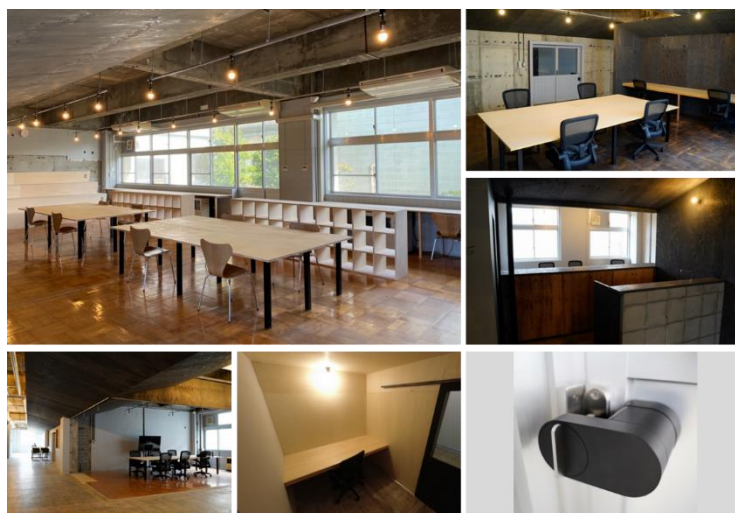

【別紙】

■参 考

にかほ市インキュベーション施設「わくばにかほ」について

【施設名】 わくばにかほ

【施設概要】

小学校を利活用した地域密着型のインキュベーション施設「わくばにかほ」は、廃校となった旧上浜小学校を改修し、新たに創設した地域密着型のインキュベーション施設です。コワーキングスペース、オフィススペース、会議室として利用できるレンタルスペースなどを提供しています。また、起業・創業に興味関心を促すイベントから事業拡大を目的としたプログラムも提供しており、地域におけるビジネス創出や起業創業支援、地域内外の交流促進なども行なっています。

【わくばにかほ Web サイト】 <https://wakubanikaho.com/>

【所在地】 〒018-0136 秋田県にかほ市象潟町大砂川字釜道 1-1

【主な施設】

- ・コワーキングスペース〈97.2 ㎡〉
- ・オフィス〈A.B 64.8 ㎡〉
- ・会議室〈A. 32.4 ㎡ B. 22.5 ㎡〉

【アクセス】

- ・電車… JR 羽越本線 上浜駅 - (徒歩約 12 分) - わくばにかほ

秋田県にかほ市について

にかほ市は、秋田県の沿岸部南西端に位置し、鳥海山と日本海に囲まれた自然資源が豊富な人口約 23,000 人の町です。仁賀保町・金浦町・象潟町の三町が合併し、平成 17 年 10 月 1 日に誕生しました。秋田県内では春の訪れが最も早い温暖な地域として知られ、降雪量も少ない地域です。

漁業、農業といった第一次産業と、製造業を中心とするハイテク産業が盛んであり、子育て、福祉、働き世代への支援に力を入れたまちづくりを行っています。

鳥海山の伏流水によって育まれた天然岩ガキや、全ての部位を食べることができる鱧（たら）、ハタハタ、いちじく、ひとめぼれやササニシキといったお米などが名産品です。

【にかほ市 Web サイト】 <https://www.city.nikaho.akita.jp/>